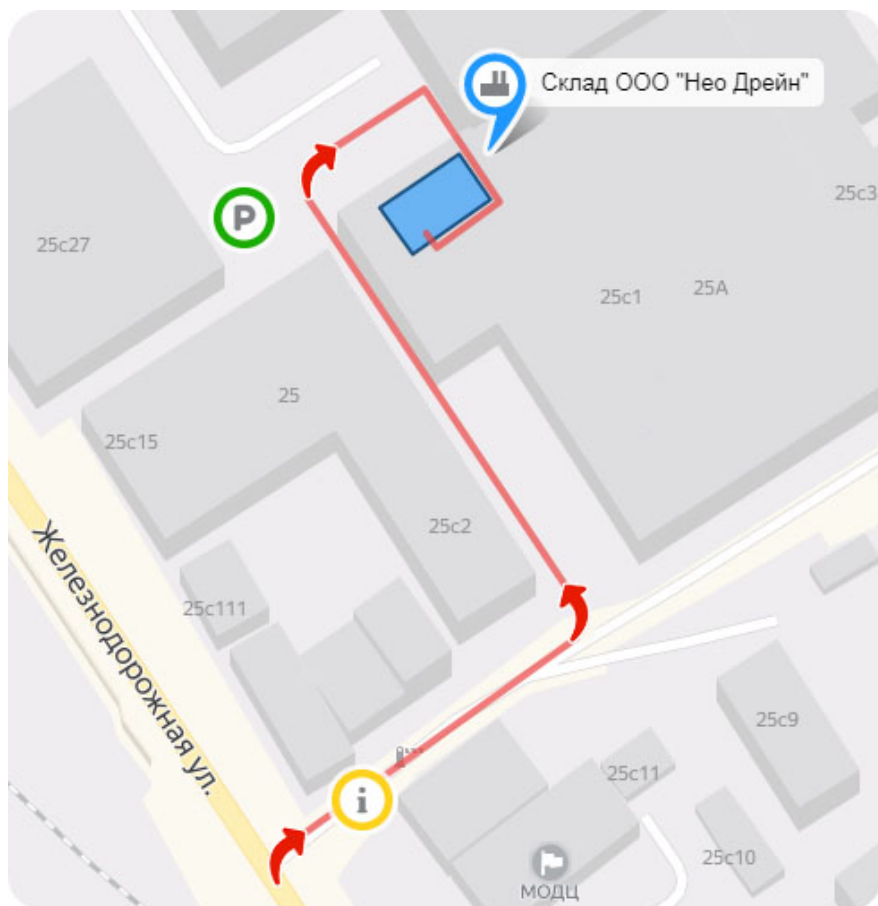

Путеводитель на склад ООО «Нео Дрейн»

Адрес склада: Московская обл., г. Одинцово, ул. Железнодорожная, 25А

Координаты для навигатора: 55.655422, 37.259324

Время работы: ПН-ПТ, 09:00-18:00

Перерыв: 13:00-14:00